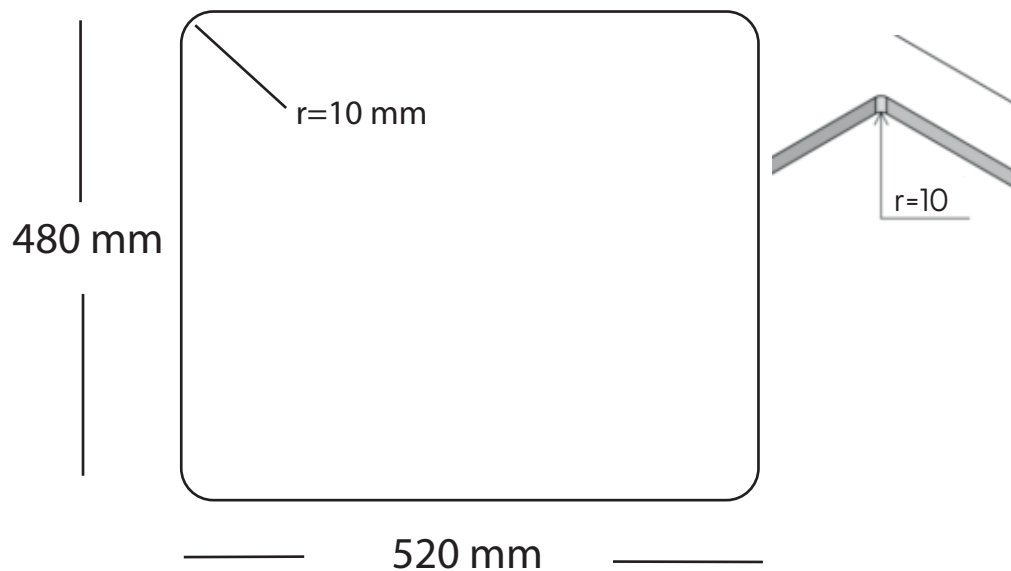

Kubus 541 Soft køkkenvask Udskæringsmål

Varenr.: 10067DK
VVS-nr.: 689300055

Godstykkelse: 1,2 mm
Min. skabsbredde: 600 mm

Fikseringsclips til nedfældning medfølger

LAVABO®

UDSKÆRINGSMÅL Nedfældning
AUSSPARURNG Einbau
CUTOUT Normal installation

UDSKÆRINGSMÅL Planlimning
AUSSPARURNG Flächenbündig
CUTOUT Flush mount