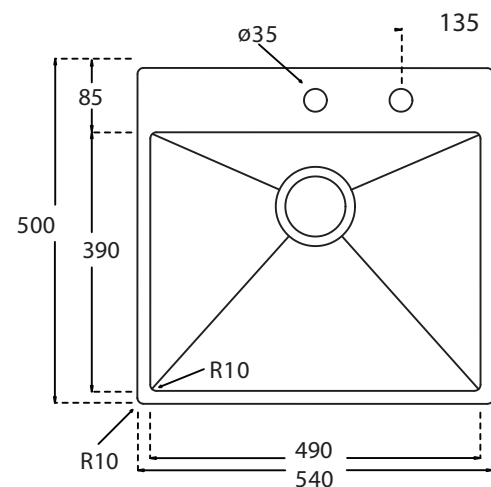

Kubus 541 Soft køkkenvask Udskæringsmål

Varenr.: 10067DK
VVS-nr.: 689300055

Godstykkelse: 1,2 mm
Min. skabsbredde: 600 mm

Fikseringsclips til nedfældning medfølger

LAVABO®

UDSKÆRINGSMÅL Nedfældning
AUSSPARURNG Einbau
CUTOUT Normal installation

UDSKÆRINGSMÅL Planlimning
AUSSPARURNG Flächenbündig
CUTOUT Flush mount